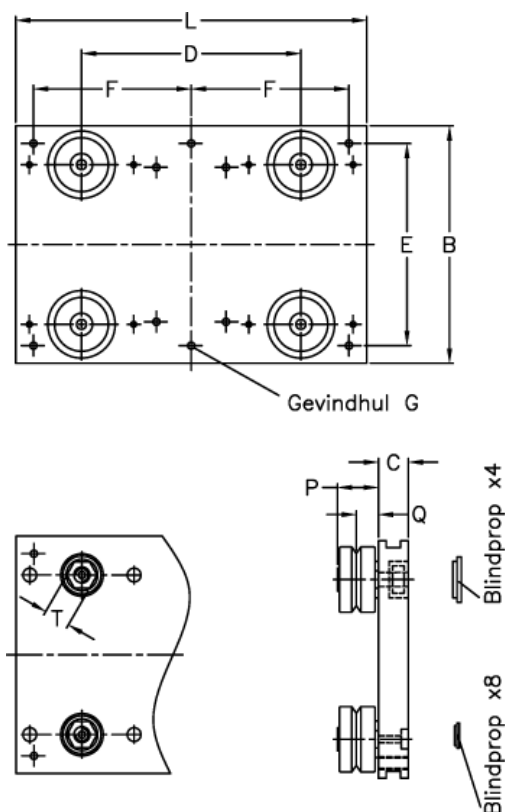

Varenummer: 057113076300100  
 Beskrivelse: Hepco GV3 vogn AU 76 54 L300

## Mål

B	= 185	H = 182.0
C	= 20.00	K = 36.5
d	= 198	L = 300
E	= 160	P = 34.7
F	= 270	Q = 19.00
For leje	= 54	
For skinne	= L/NL 76	
Gevindhul G	= 4 x M10	